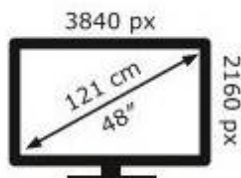

Panasonic

TX-48LZ980E

**66** kWh/1000h

ABCDEF**G**

**79** kWh/1000h

2019/2013

TQF4GA0500